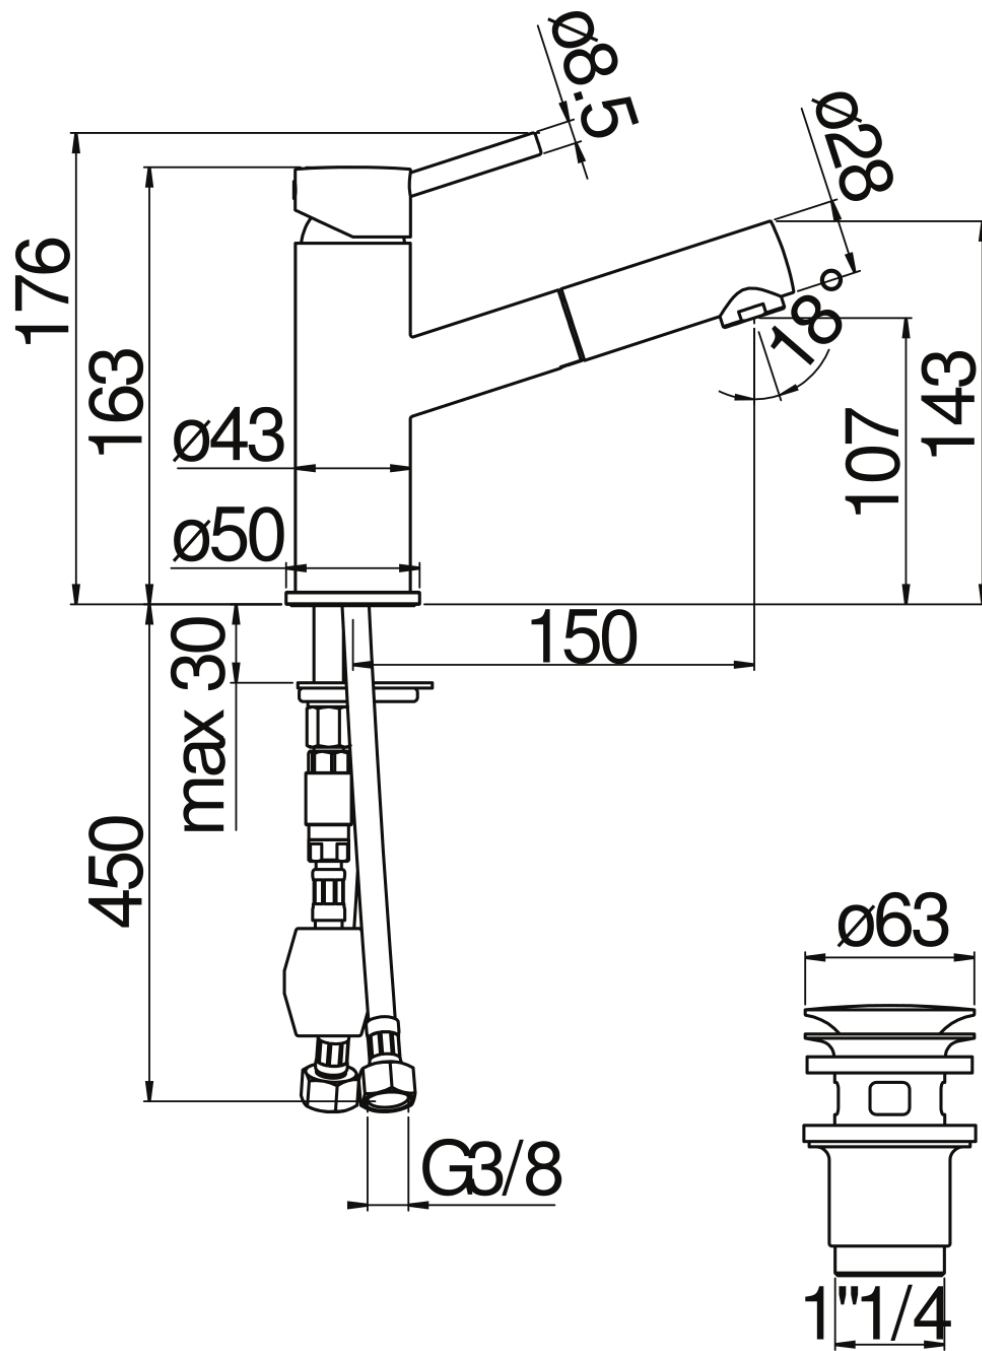

SPECIFICHE

Monocomando con doccetta estraibile
Inox
Doccetta monogetto estraibile
Scarico 1 1/4" push
Flessibili inox ø 3/8"
Limitatore di portata con freno al 50%
Imballo: 41 x 21 x 7 cm / 0,00603 m³ / 2,25 kg

CERTIFICAZIONI

DIAGRAMMA DI PORTATA: ACQUA CALDA/FREDDA

DIAGRAMMA DI PORTATA: ACQUA MISCELATA