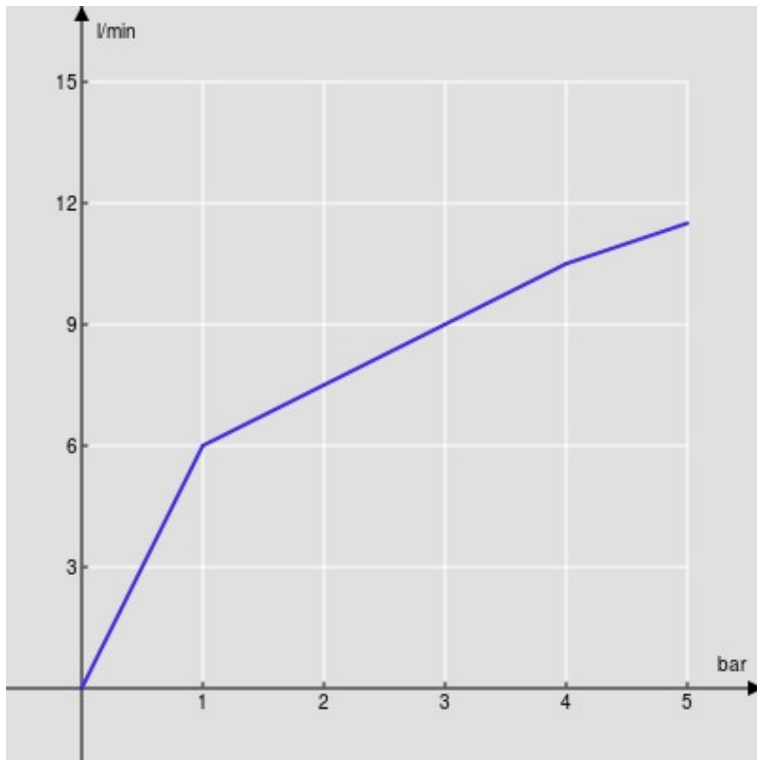

SPECIFICHE

Monocomando con doccetta estraibile
Inox
Doccetta monogetto estraibile
Scarico 1 1/4" push
Flessibili inox ø 3/8"
Limitatore di portata con freno al 50%
Imballo: 41 x 21 x 7 cm / 0,00603 m³ / 2,25 kg

CERTIFICAZIONI

DIAGRAMMA DI PORTATA: ACQUA CALDA/FREDDA

DIAGRAMMA DI PORTATA: ACQUA MISCELATA